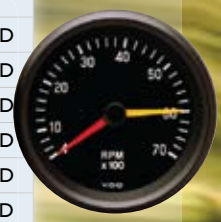

Fuel	Desc	Ohm	Bezel	Notes
301105	Gauge	240/SW	Black	
226001	Sender	180/VDO		6-23"
331953	Hourmeter Black Bezel			
Mounting Cup	Dia	Notes	Color	
240018	3 3/8		Black	
240100	2	Shallow	Black	
240101	2	Deep	Black	
Pressure Gauge	PSI	Bezel	Ohm/Match	Notes
350104	80	Black	180/VDO	Oil
350105	80	Black	240/SW	Oil
350194	80	Chrome	180/VDO	Oil
350902	80	Black	180/VDO	24V Oil
350041	150	Black	180/VDO	Air
350108	150	Black	180/VDO	Oil
350110	400	Black	180/VDO	Trans
350913	400	Black	180/VDO	Trans
Pressure Sender	PSI	Thread	Ohm/Match	Ground
360043	30	1/8	180/VDO	Floating
360003	80	1/8	180/VDO	Standard
360009	80 (7PSI warn)	1/8	180/VDO	Standard
360410	80	1/8	180/VDO	Floating
360086	100	1/8	180/VDO	Standard
360430	150	1/8	180/VDO	Floating
362002	150	1/8	180/VDO	Dual
360004	150	1/8	180/VDO	Standard
360023	150 (7PSI warn)	1/8	180/VDO	Floating
362003	350	1/8	180/VDO	Dual Float
360431	350	1/8	180/VDO	Floating
362004	400	1/8	180/VDO	Dual
360406	400	1/8	180/VDO	Floating

Pressure Switch	PSI	Throw	Position	Term
230404	4	SPST	NO	2
230415	15	SPST	NO	2
230504	4	SPST	NC	2
230560	60	SPST	NC	2
230604	4	SPDT	NO/NC	3
230615	15	SPDT	NO/NC	3
230660	60	SPDT	NO/NC	3
Pyrometer	°F	Bezel		Notes
310153	1650	Black		12' kit
310951	1650	Black		Gauge only
323890	1650	Thermocouple		
Speedometer	MPH	Bezel	Drive	Odo
437152	85	Black	Programmable	LCD
437353	120		Programmable	LCD
437153	120	Black	Programmable	LCD
Tachometer	RPM	Bezel	Drive	Hour meter
333162	3000	Black	Programmable	
333962	3000	Black	Programmable	LCD
333193	4000	Black	Programmable	LCD
333353	4000	Chrome	Programmable	LCD
333363	4000	Chrome	Programmable	LCD
333963	4000	Black	Programmable	LCD
333163	4000	Black	Programmable	LCD
333965	4000	Black	Programmable	
3331105	4000	Black	Alternator	LCD
333055	7000	Black	Programmable	LCD
Tach/Speedo senders	Type	#333163		
340001	4 pulse 2T			
340008	4 pulse 3T			
340011	16 pulse 3W			
340020	Magnetic			