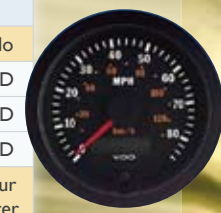

Fuel	Desc	Ohm	Bezel	Notes
301105	Gauge	240/SW	Black	
226001	Sender	180/VDO		6-23"
331953	Hourmeter Black Bezel			
Mounting Cup	Dia	Notes	Color	
240018	3 3/8		Black	
240100	2	Shallow	Black	
240101	2	Deep	Black	
Pressure Gauge	PSI	Bezel	Ohm/Match	Notes
350104	80	Black	180/VDO	Oil
350105	80	Black	240/SW	Oil
350194	80	Chrome	180/VDO	Oil
350902	80	Black	180/VDO	24V Oil
350041	150	Black	180/VDO	Air
350108	150	Black	180/VDO	Oil
350110	400	Black	180/VDO	Trans
350913	400	Black	180/VDO	Trans
Pressure Sender	PSI	Thread	Ohm/Match	Ground
360043	30	1/8	180/VDO	Floating
360003	80	1/8	180/VDO	Standard
360009	80 (7PSI warn)	1/8	180/VDO	Standard
360410	80	1/8	180/VDO	Floating
360086	100	1/8	180/VDO	Standard
360430	150	1/8	180/VDO	Floating
362002	150	1/8	180/VDO	Dual
360004	150	1/8	180/VDO	Standard
360023	150 (7PSI warn)	1/8	180/VDO	Floating
362003	350	1/8	180/VDO	Dual Float
360431	350	1/8	180/VDO	Floating
362004	400	1/8	180/VDO	Dual
360406	400	1/8	180/VDO	Floating

Pressure Switch	PSI	Throw	Position	Term
230404	4	SPST	NO	2
230415	15	SPST	NO	2
230504	4	SPST	NC	2
230560	60	SPST	NC	2
230604	4	SPDT	NO/NC	3
230615	15	SPDT	NO/NC	3
230660	60	SPDT	NO/NC	3
Pyrometer	°F	Bezel		Notes
310153	1650	Black		12' kit
310951	1650	Black		Gauge only
323890	1650	Thermocouple		
Speedometer	MPH	Bezel	Drive	Odo
437152	85	Black	Programmable	LCD
437353	120		Programmable	LCD
437153	120	Black	Programmable	LCD
Tachometer	RPM	Bezel	Drive	Hour meter
333162	3000	Black	Programmable	
333962	3000	Black	Programmable	LCD
333193	4000	Black	Programmable	LCD
333353	4000	Chrome	Programmable	LCD
333363	4000	Chrome	Programmable	LCD
333963	4000	Black	Programmable	LCD
333163	4000	Black	Programmable	LCD
333965	4000	Black	Programmable	
3331105	4000	Black	Alternator	LCD
333055	7000	Black	Programmable	LCD
Tach/Speedo senders	Type	#333163		
340001	4 pulse 2T			
340008	4 pulse 3T			
340011	16 pulse 3W			
340020	Magnetic			